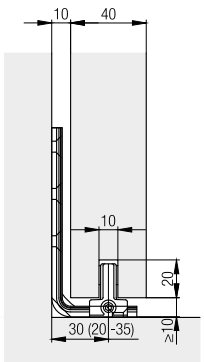

Hawa Confort 120

Die komfortable Lösung eines alten Problems. Ungenügende Befestigungsmöglichkeiten im brüchigen Unterlagsboden oder im Bereich von Bodenheizungen. Diese Bodenführung wird an die Wand montiert.