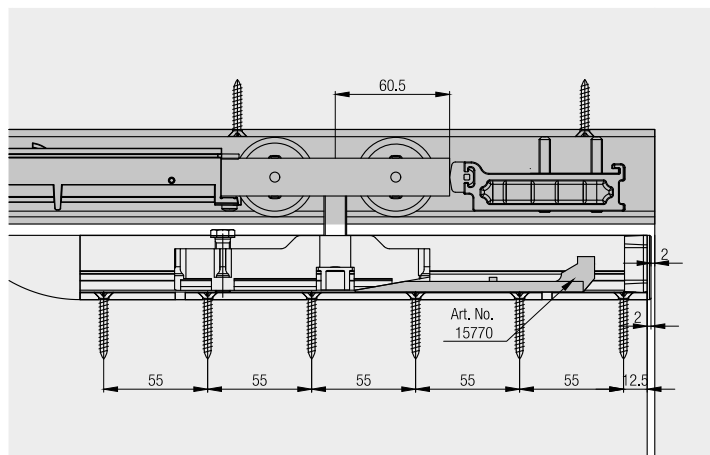

Montagekeil