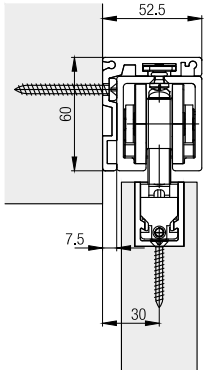

Winkelprofil für Wandbefestigung Hawa Junior 120

Die intelligente Wandbefestigung mit dem neuen Winkelprofil für Hawa Junior Laufschielen bis 120 kg Türgewicht.