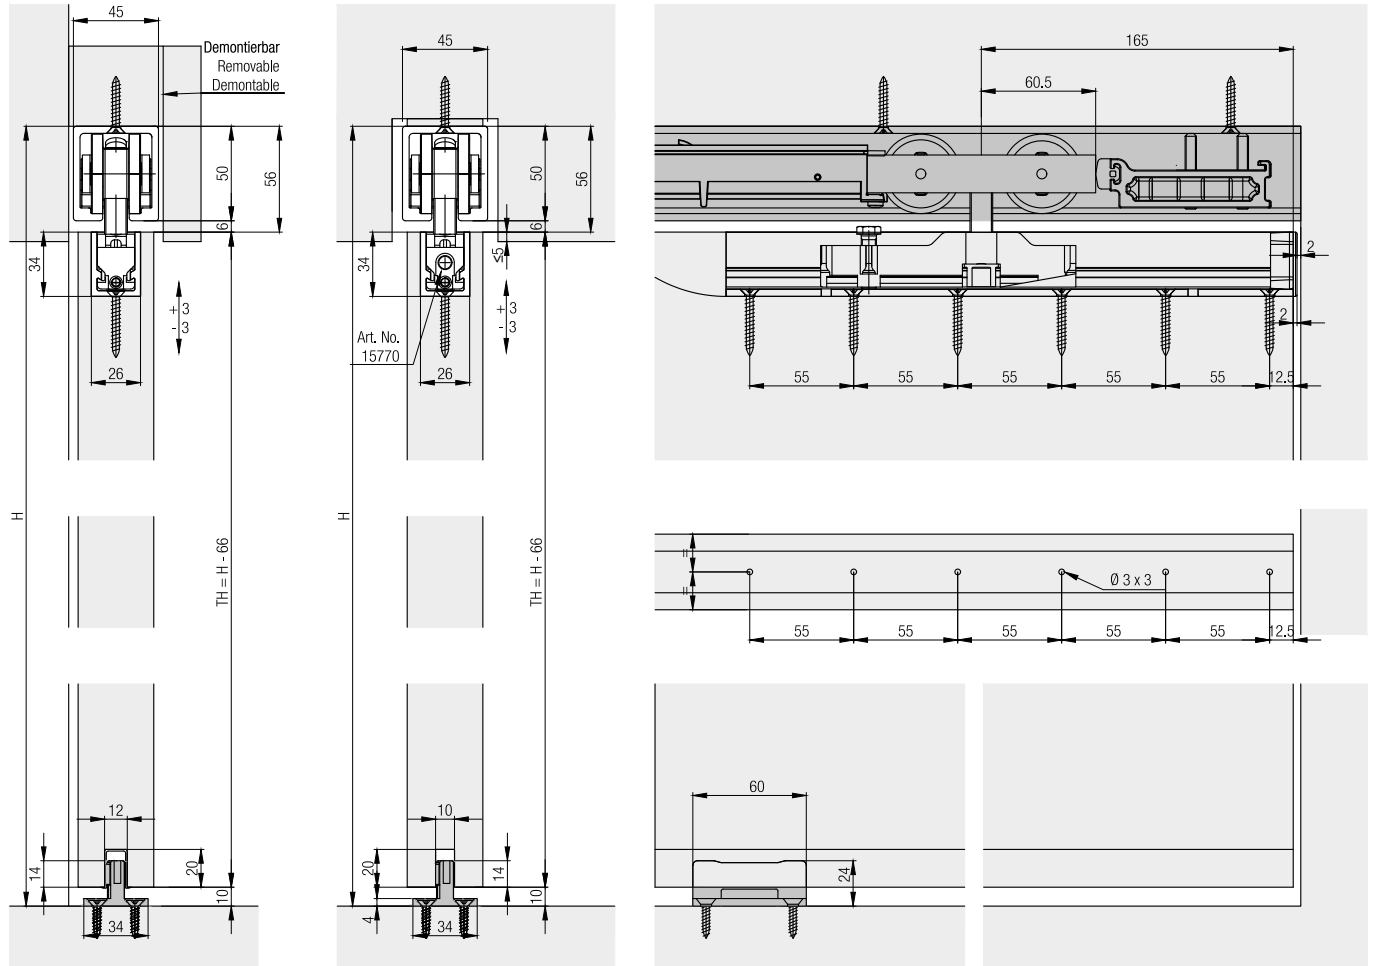

**Beschlag für oben laufende Holztüren bis 120 kg, mit aufgesetzter oder deckenbündiger Laufschiene. Optional mit Dämpfeinzug. Wand- oder Deckenmontage. Minimale Einbauhöhe.**

**Produkt-Highlights**

-  **Ästhetik** Geringe Einbauhöhe – nur minimale Fuge zwischen Türe und Laufschiene
-  **Produktivität** Stirnseitige Arretierung der Aufhängung möglich

**Technische Vorgaben**

-  max. 120 kg
-  max. 4000 mm
-  max. 3000 mm
-  35–80 mm

**Einbaubeispiele**

**Garnitur für 1 Holztüre bis 120 kg**

	Nr.
Hawa Junior 120 B, für 1 Türe	25908
Hawa Junior 120 B, mit 2 Schienenstopper, für 1 Türe	26042

**Garnitur bestehend aus:**

	25908	26042	Nr.
 Laufwerk, 2-rollig, M12, Kunststoffrollen	2	2	25900
 Schienenstopper, mit einstellbarer Rückhaltefeder	1	2	14858
 Tragprofil, mit Aufhängeschlitten M12	2	2	14934
 Abdeckkappe zu Tragprofil, Kunststoff, anthrazit	2	2	20907
 Bodenführung, spielfrei, Nutbreite 10 mm, Kunststoff schwarz	1	1	14427
 Gummipuffer zum Anschrauben	1	1	10629
 Feststellschlüssel für Aufhängung	1	1	14861