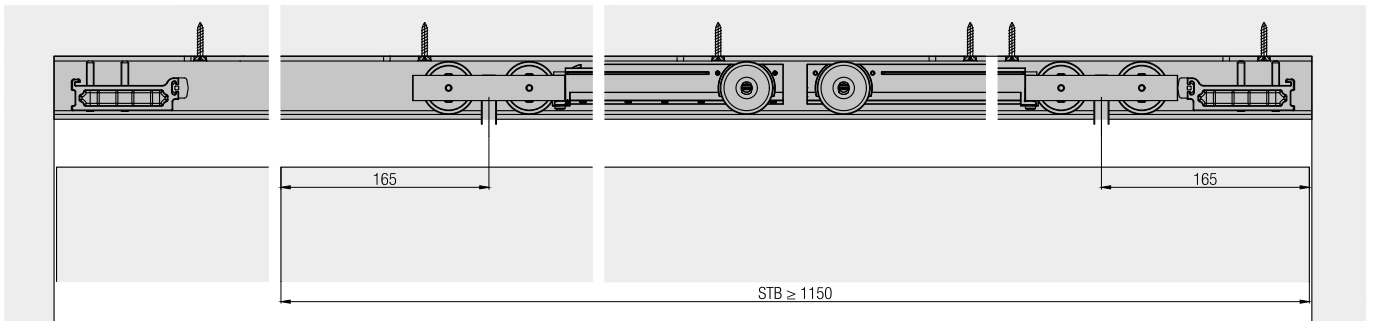

Dämpfeinzug SoftMove 120

Komplett in der Laufschiene integriert, bremst der SoftMove die Schiebetüre ab und zieht sie in die Endposition.

Zubehör

- Hawa Junior Bodenführungen für Wandmontage ab Seite 491
- Schlosslösungen ab Seite 494
- Allgemeines Zubehör ab Seite 501

Planung/Ausführung

Weitere Informationen zum Produkt finden Sie auf www.hawa.com.