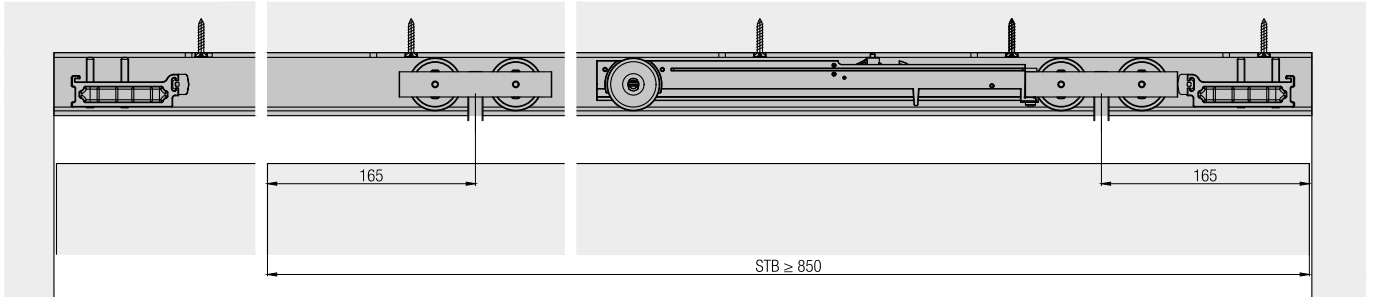

Dämpfeinzug SoftMove 120

Komplett in der Laufschiene integriert, bremst der SoftMove die Schiebetüre ab und zieht sie in die Endposition.

Zubehör

- Hawa Junior Bodenführungen für Wandmontage ab Seite 491
- Schlosslösungen ab Seite 494
- Allgemeines Zubehör ab Seite 501

Planung/Ausführung

Weitere Informationen zum Produkt finden Sie auf www.hawa.com.