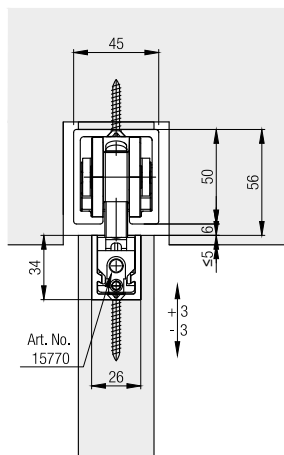

Montagekeil