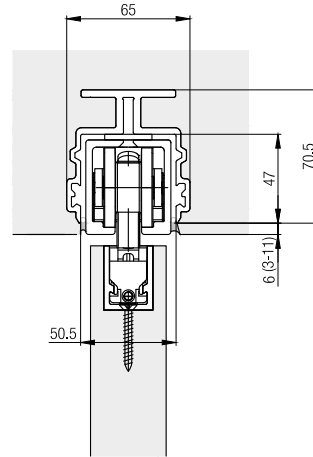

Einbetoniersystem Hawa Adapto 120

Das Einbetoniersystem Hawa Adapto 120 lässt sich einfach und rationell im Rohbau integrieren und ermöglicht den deckenbündigen Einbau von Hawa Junior 120 Laufschielen.